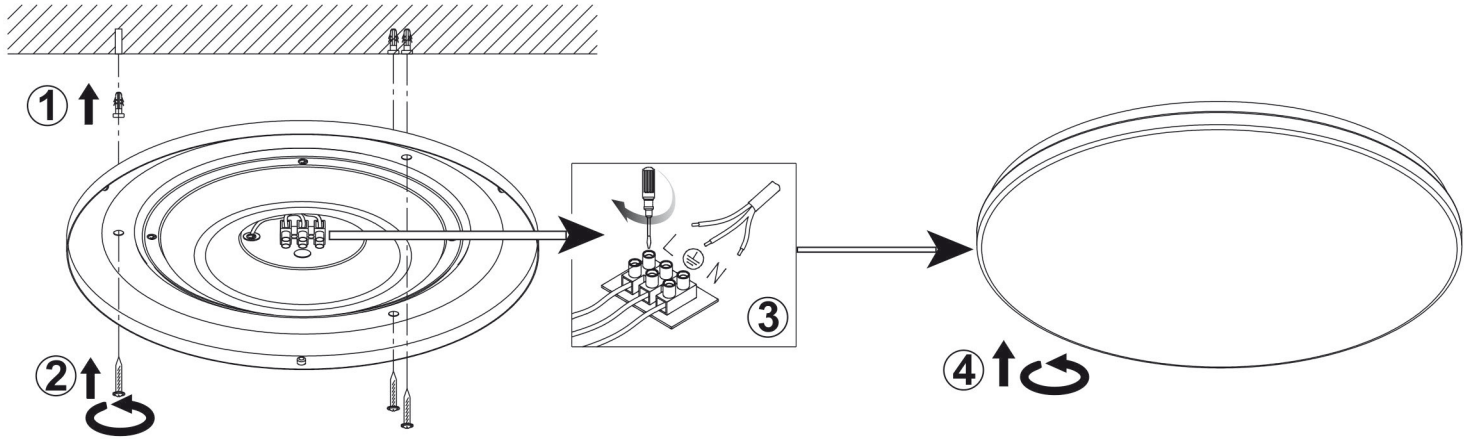

**B**

## 41336-24

= 2 x AAA 1,5V battery incl

GLOBO Handels GmbH  
 St.Peter 38  
 A-9184 St.Jakob/Rosental